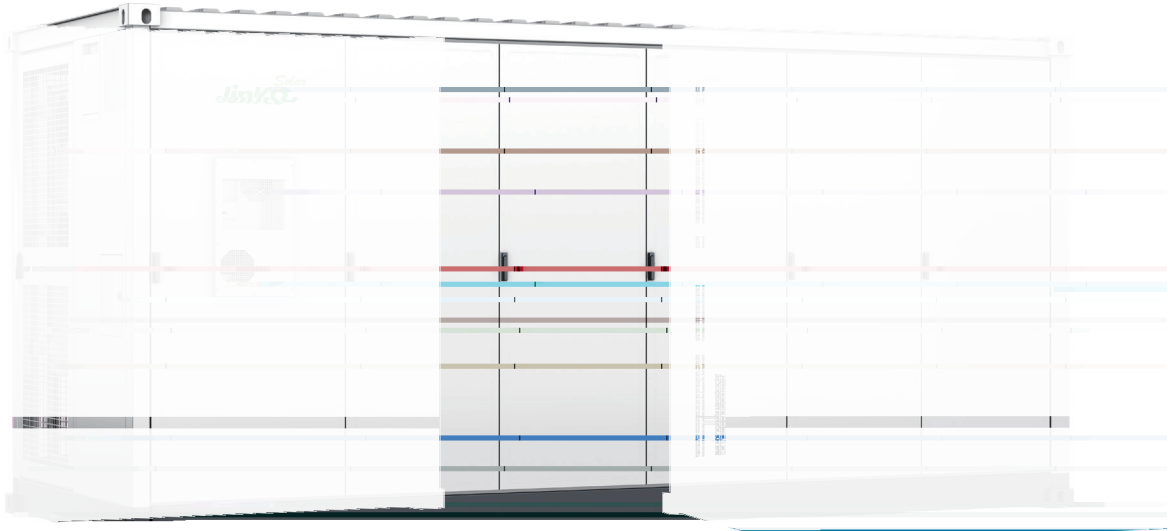

JKE-3440K-2H-LAA

•

•

•

•

•

•

•

•

-20- 50

95%RH,

2000m / < 4000m (,)

80dB(A), @ 1m

IP

-20- 45

C3 (EN ISO 12944) / C4 () / C5()

+ + + + +

net/Fiber ()

(L×W×H)

6058× 2438× 2896mm

35000